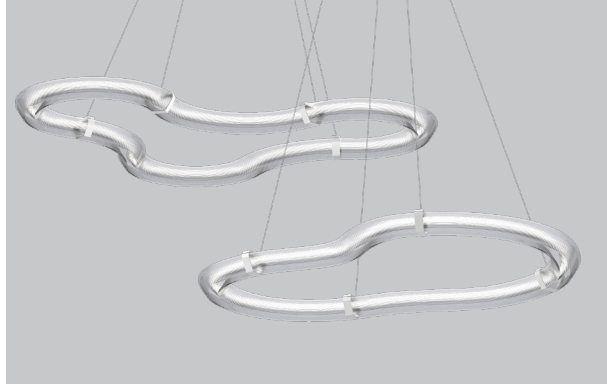

# RIVER - 4803 ORGANIC PENDANT

PROJECT PROJCT
SPEC TYPE
NOTES

## 360 FLEXIBLE LED

Providing a soft 360 degree glow, the silicone molded light engine adapts seamlessly to any shape.

Available in 2200K, 2700K, 3000K and 3500K

## SOURCE DEL FLEXIBLE 360°

Offrant une lumière douce et enveloppante sur 360°, la source DEL moulée en silicone s'adapte parfaitement à toutes les formes.

Offerte en 2200K, 2700K, 3000K et 3500K.